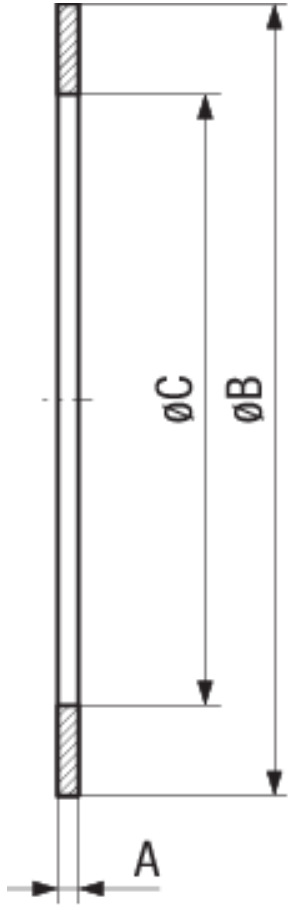

DIMENSIONES

---

www.inficon.com   reachus@inficon.com

Debido a nuestro programa continuo de mejoras en los productos, las especificaciones están sujetas a modificaciones sin previo aviso. RateWatcher es una marca comercial de INFICON. El resto de marcas comerciales son propiedad de sus respectivos propietarios.

(2018-08)   © 2018 INFICON